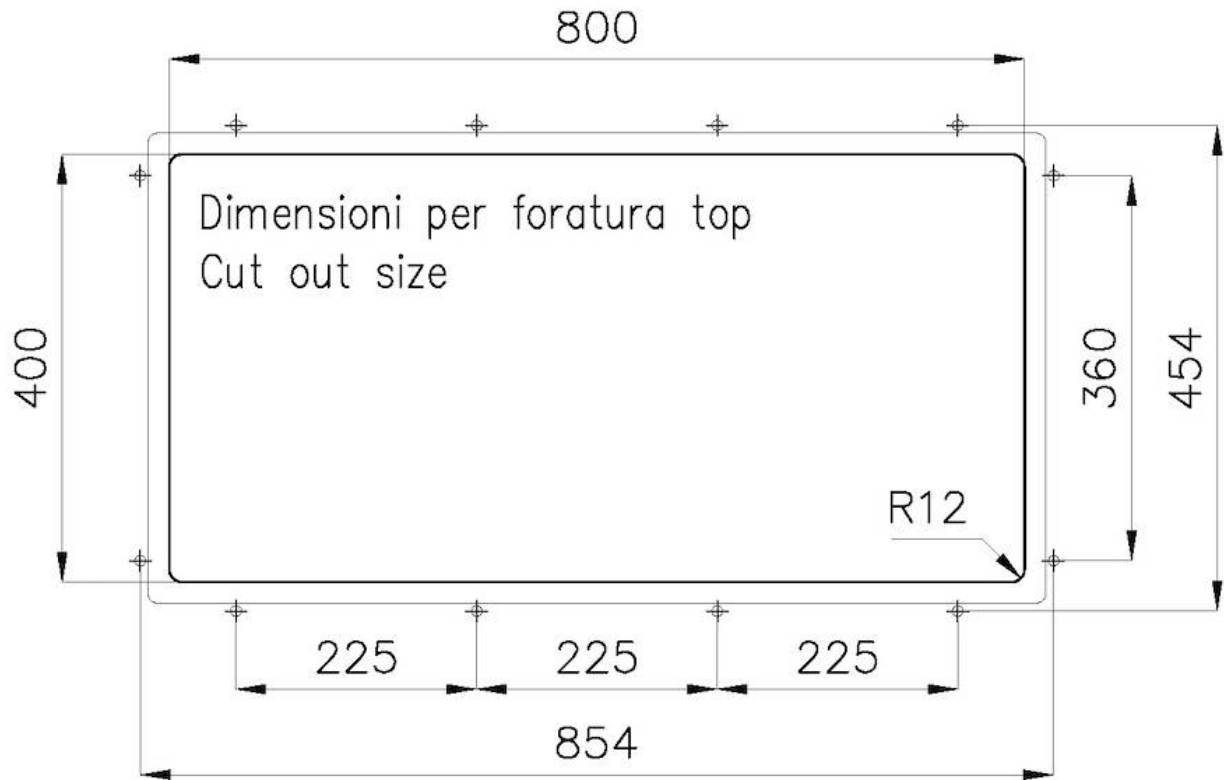

Basis 90 cm

Abmessungen 840 x 440 mm

Beckengröße 800 x 400 mm

Breite 84 cm

Einbauöffnung Siehe Datenblatt (für alle FT/FTS- und Unterbau-Modelle)

Anzahl der Becken	1 Becken
Serienmäßige Ausstattung	Befestigungshaken, Abfluss, Überlauf und Siphon, im Karton verpackt
Abtropffläche	Nein
Mischbatteriebohrungen	Standardmäßig ohne Bohrung
Abfluss	Abfluss SPACE 3,5"

TECHNISCHE DATEN

8100 617
POSIZIONATA A FILO VASCA / EDGE POSITIONING

8100 617
POSIZIONATA SUL FONDO / BOTTOM POSITIONING

OPTIONALES ZUBEHÖR

Perforierte Edelstahlwanne

8151 000

* nur in Kombination mit dem Zubehör
8644 101