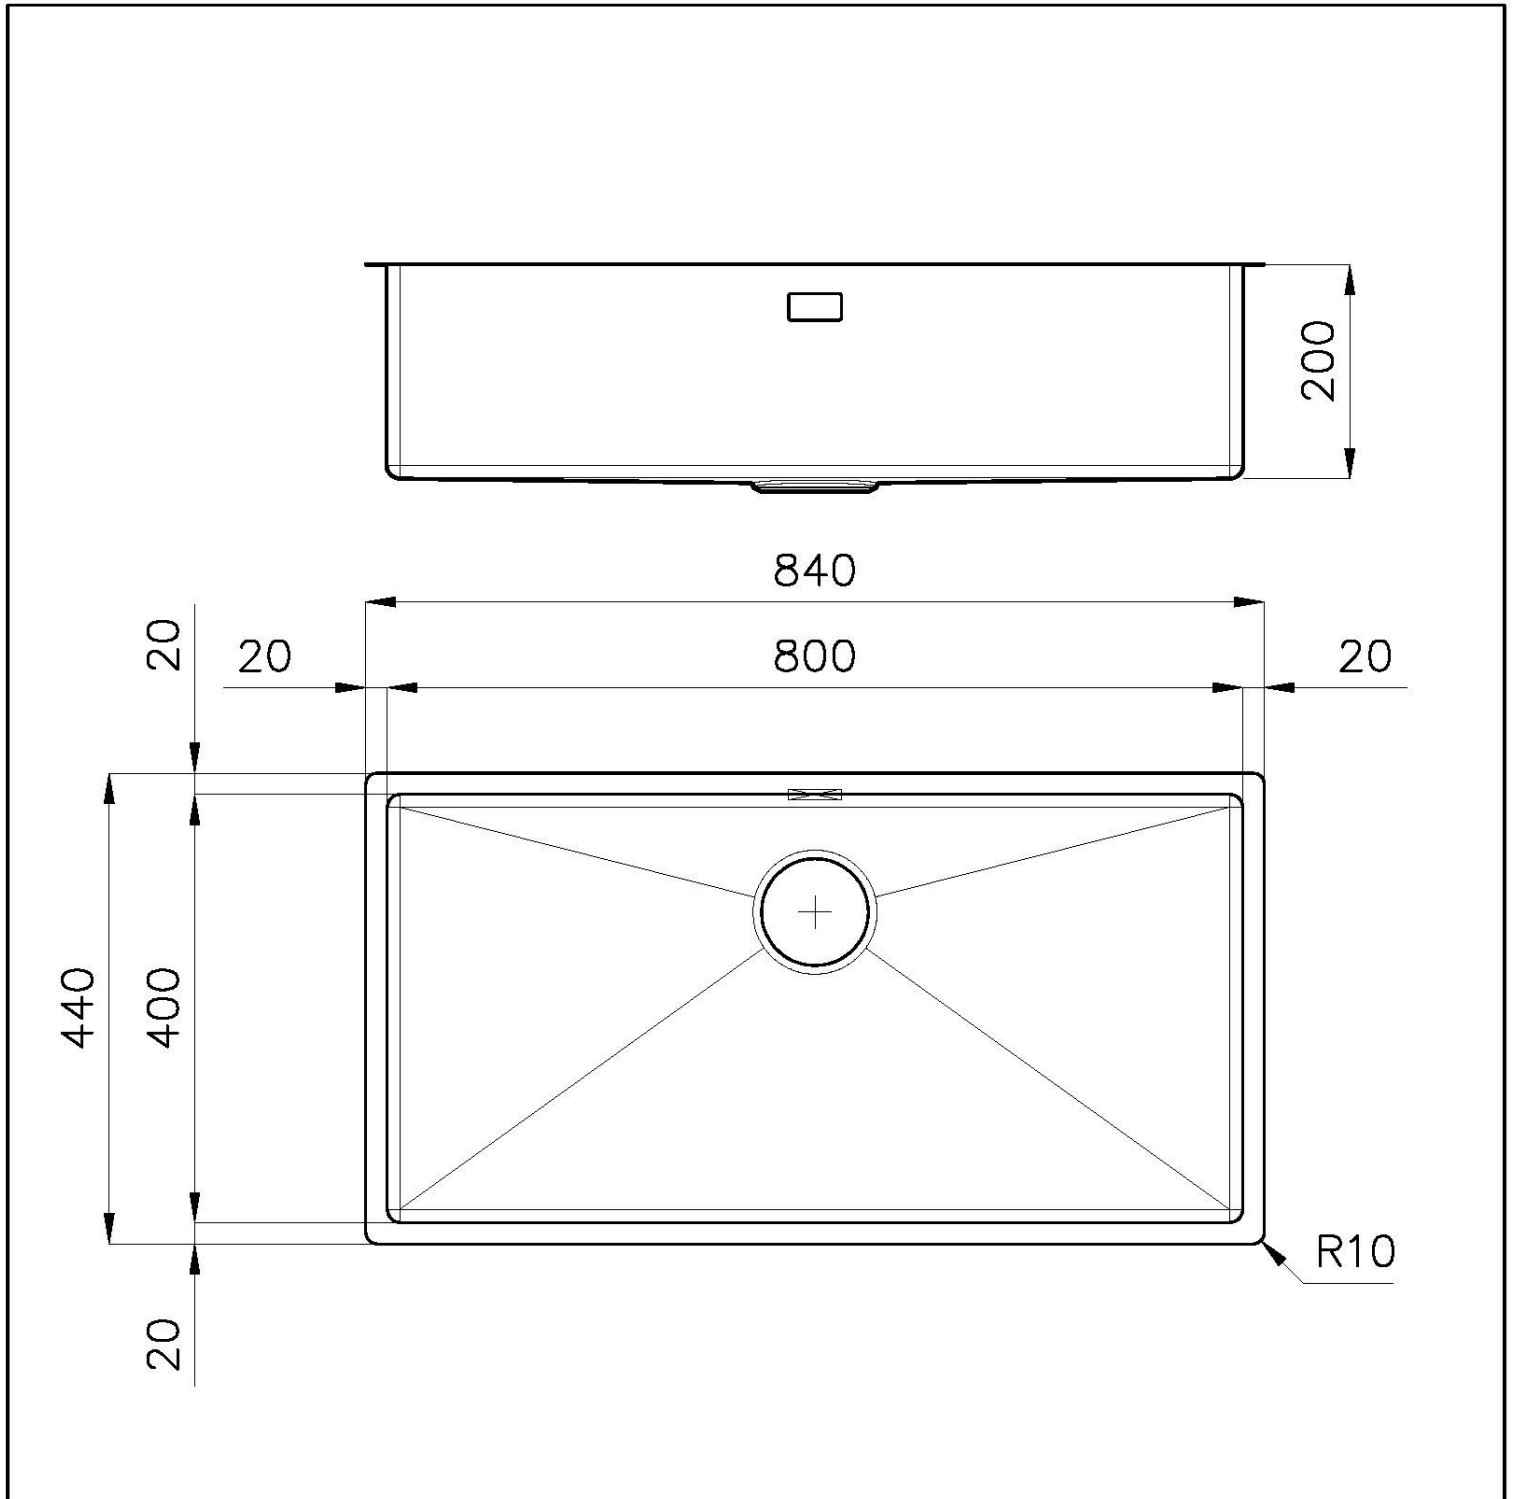

Basis 90 cm

Abmessungen 840 x 440 mm

Beckengröße 800 x 400 mm

Breite 84 cm

Einbauöffnung Siehe Datenblatt (für alle FT/FTS- und Unterbau-Modelle)

Anzahl der Becken	1 Becken
Serienmäßige Ausstattung	Befestigungshaken, Abfluss, Überlauf und Siphon, im Karton verpackt
Abtropffläche	Nein
Mischbatteriebohrungen	Standardmäßig ohne Bohrung
Abfluss	Abfluss SPACE 3,5"

MERKMALE

RAUTENBODEN	Die Wasserableitung am Boden des Beckens ist ein wichtiges Merkmal, das bei Foster-Lösungen immer berücksichtigt wird. Bei den quadratischen Modellen mit flachem Boden wird der Ablauf durch das elegante Rautenmuster gewährleistet, das den Wasserabfluss erleichtert.
SPÜLBECKEN	Stahlstärke 1 mm. Eine beachtliche Dicke, die maximale Robustheit für Spülen garantiert, die die Zeichen der Zeit nicht kennen.
SPÜLBECKEN MIT ENGEM RADIUS	Quadratische Spülen mit modernem Design und erhöhtem Fassungsvermögen. Für minimale Ästhetik in Kombination mit maximaler Praktikabilität.
TIEFES BECKEN	Spülbecken, die dank einer fortschrittlichen Produktionstechnologie eine beachtliche Tiefe von mehr als 20 cm erreichen und eine große Kapazität und Zweckmäßigkeit bei allen Spülvorgängen bieten.
UMLAUFENDER ÜBERLAUF	Der Überlauf ist ein allgegenwärtiges Sicherheitsmerkmal bei Foster-Spülbecken, das verhindert, dass das Wasser aus dem Becken überläuft, wenn man es einmal vergisst. Die Lösung des Randablaufs verbessert die Ästhetik dank ihrer quadratischen und essentiellen Form.

TECHNISCHE DATEN

8100 617
POSIZIONATA A FILO VASCA / EDGE POSITIONING

8100 617
POSIZIONATA SUL FONDO / BOTTOM POSITIONING

OPTIONALES ZUBEHÖR

Perforierte Edelstahlwanne

8151 000

* nur in Kombination mit dem Zubehör
8644 101