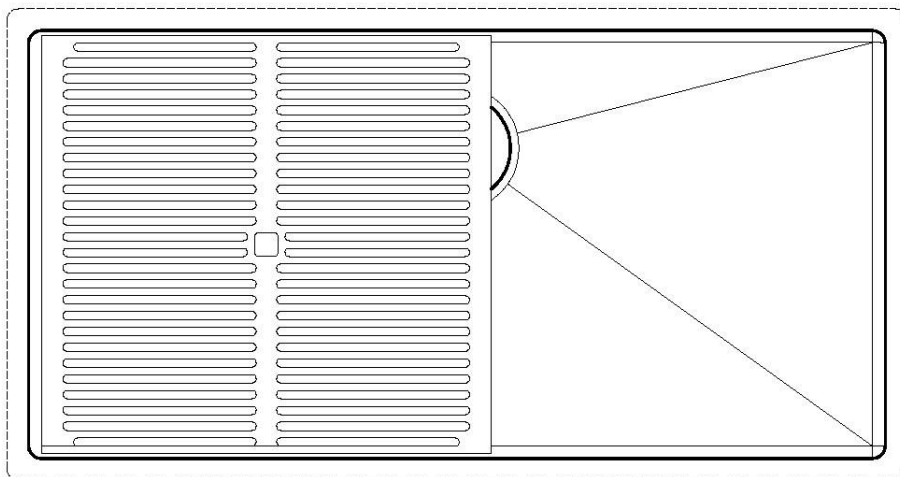

Basis 90 cm

Abmessungen 840 x 440 mm

Beckengröße 800 x 400 mm

Breite 84 cm

Einbauöffnung Siehe Datenblatt (für alle FT/FTS- und Unterbau-Modelle)

Anzahl der Becken	1 Becken
Serienmäßige Ausstattung	Befestigungshaken, Abfluss, Überlauf und Siphon, im Karton verpackt
Abtropffläche	Nein
Mischbatteriebohrungen	Standardmäßig ohne Bohrung
Abfluss	Abfluss SPACE 3,5"

MERKMALE

RAUTENBODEN	Die Wasserableitung am Boden des Beckens ist ein wichtiges Merkmal, das bei Foster-Lösungen immer berücksichtigt wird. Bei den quadratischen Modellen mit flachem Boden wird der Ablauf durch das elegante Rautenmuster gewährleistet, das den Wasserabfluss erleichtert.
SPÜLBECKEN	Stahlstärke 1 mm. Eine beachtliche Dicke, die maximale Robustheit für Spülen garantiert, die die Zeichen der Zeit nicht kennen.
SPÜLBECKEN MIT ENGEM RADIUS	Quadratische Spülen mit modernem Design und erhöhtem Fassungsvermögen. Für minimale Ästhetik in Kombination mit maximaler Praktikabilität.
TIEFES BECKEN	Spülbecken, die dank einer fortschrittlichen Produktionstechnologie eine beachtliche Tiefe von mehr als 20 cm erreichen und eine große Kapazität und Zweckmäßigkeit bei allen Spülvorgängen bieten.
UMLAUFENDER ÜBERLAUF	Der Überlauf ist ein allgegenwärtiges Sicherheitsmerkmal bei Foster-Spülbecken, das verhindert, dass das Wasser aus dem Becken überläuft, wenn man es einmal vergisst. Die Lösung des Randablaufs verbessert die Ästhetik dank ihrer quadratischen und essentiellen Form.

TECHNISCHE DATEN

8100 617
POSIZIONATA A FILO VASCA / EDGE POSITIONING

8100 617
POSIZIONATA SUL FONDO / BOTTOM POSITIONING

OPTIONALES ZUBEHÖR

Perforierte Edelstahlwanne

8151 000

* nur in Kombination mit dem Zubehör
8644 101