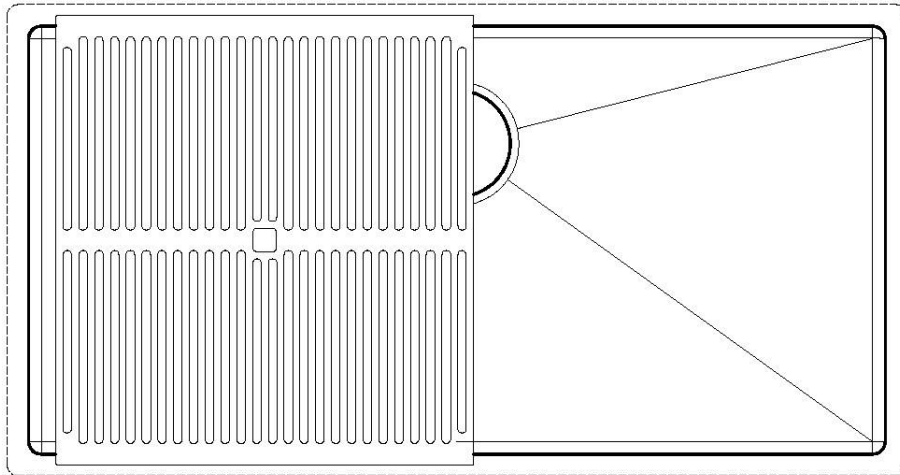

Spülbecken Quadra R12

Edelstahlspülen

Code: 1718 850

EINZELHEITEN

Material Edelstahl AISI 304

Textur Bürstung in Linie

Finish Spazzolato Foster

Einbaurand Unterbau

Basis 90 cm

Abmessungen 840 x 440 mm

Beckengröße 800 x 400 mm

Breite 84 cm

Einbauöffnung Siehe Datenblatt (für alle FT/FTS- und Unterbau-Modelle)

Anzahl der Becken	1 Becken
Serienmäßige Ausstattung	Befestigungshaken, Abfluss, Überlauf und Siphon, im Karton verpackt
Abtropffläche	Nein
Mischbatteriebohrungen	Standardmäßig ohne Bohrung
Abfluss	Abfluss SPACE 3,5"

MERKMALE

RAUTENBODEN	Die Wasserableitung am Boden des Beckens ist ein wichtiges Merkmal, das bei Foster-Lösungen immer berücksichtigt wird. Bei den quadratischen Modellen mit flachem Boden wird der Ablauf durch das elegante Rautenmuster gewährleistet, das den Wasserabfluss erleichtert.
SPÜLBECKEN	Stahlstärke 1 mm. Eine beachtliche Dicke, die maximale Robustheit für Spülen garantiert, die die Zeichen der Zeit nicht kennen.
SPÜLBECKEN MIT ENGEM RADIUS	Quadratische Spülen mit modernem Design und erhöhtem Fassungsvermögen. Für minimale Ästhetik in Kombination mit maximaler Praktikabilität.
TIEFES BECKEN	Spülbecken, die dank einer fortschrittlichen Produktionstechnologie eine beachtliche Tiefe von mehr als 20 cm erreichen und eine große Kapazität und Zweckmäßigkeit bei allen Spülvorgängen bieten.
UMLAUFENDER ÜBERLAUF	Der Überlauf ist ein allgegenwärtiges Sicherheitsmerkmal bei Foster-Spülbecken, das verhindert, dass das Wasser aus dem Becken überläuft, wenn man es einmal vergisst. Die Lösung des Randablaufs verbessert die Ästhetik dank ihrer quadratischen und essentiellen Form.

TECHNISCHE DATEN

8100 617
POSIZIONATA A FILO VASCA / EDGE POSITIONING

8100 617
POSIZIONATA SUL FONDO / BOTTOM POSITIONING

OPTIONALES ZUBEHÖR

Perforierte Edelstahlwanne

8151 000

* nur in Kombination mit dem Zubehör
8644 101